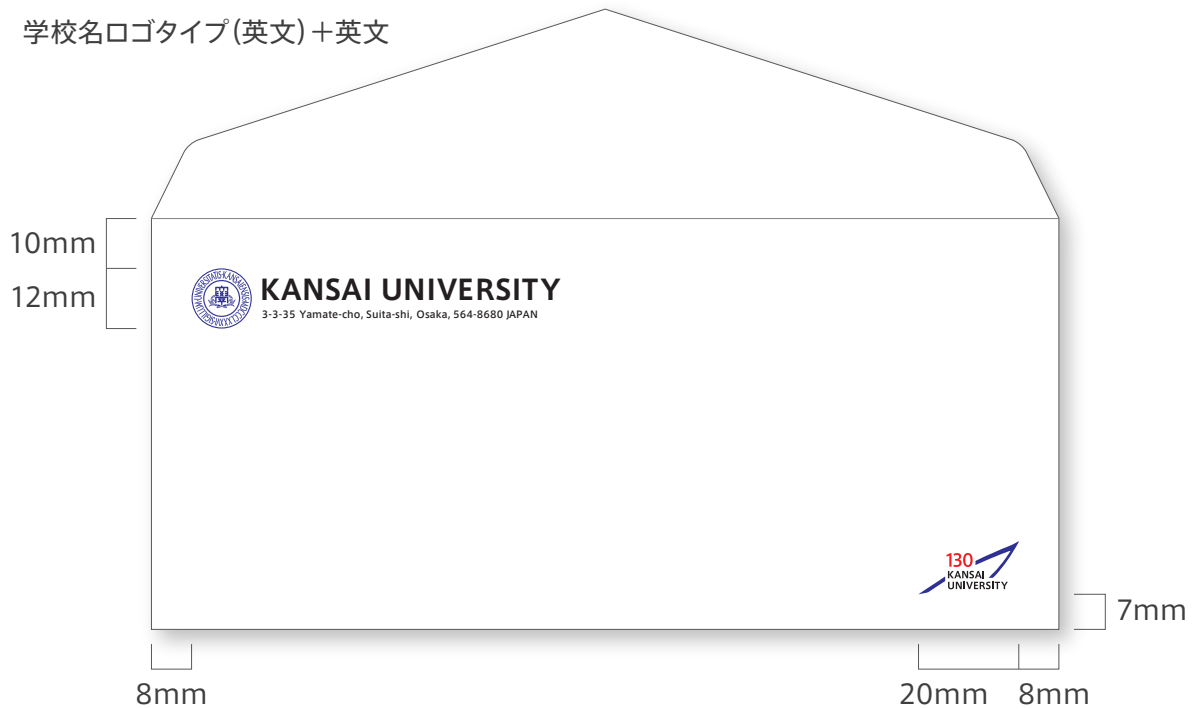

B
04

封筒(洋形)

Application Design System 04

封筒デザインです。

■サイズ
H82mm×W181mm

■色指定
ロゴマーク/スクール・カラー
その他/ブラック

■文字指定/英文表記

住所/

英数字: 5.5pt AXIS-M トラッキング10

部署名/ 9pt AXIS-B トラッキング-10

学校名ロゴタイプ(英文)+英文