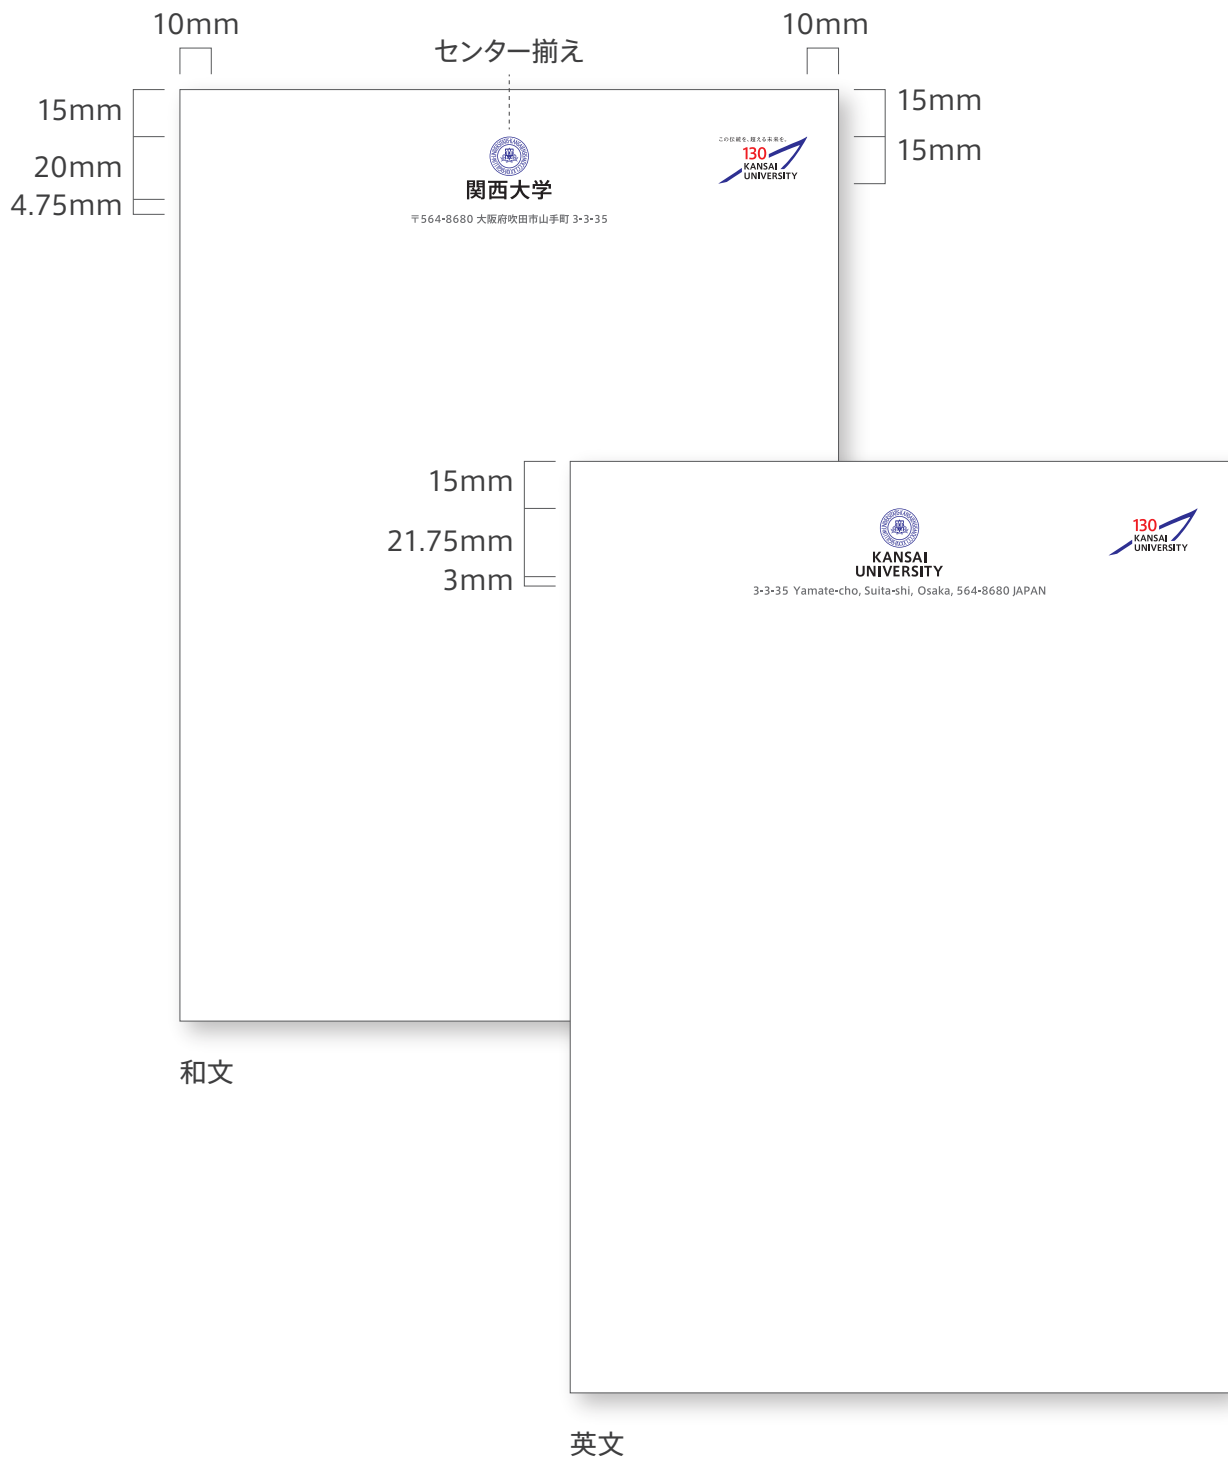

レターヘッドデザインです。

■サイズ

A4 / H297mm×W210mm

■色指定

ロゴマーク/スクール・カラー

ロゴタイプ/ブラック

住所 / K:70%

■文字指定 / 和文表記

住所 /

和字: 8.5pt AXIS-M トラッキング20

英数字: 9pt AXIS-M トラッキング0

■文字指定 / 英文表記

住所 /

英数字: 英数字: 9pt AXIS-M トラッキング0

Design Examples

展開デザインシステム デザイン例