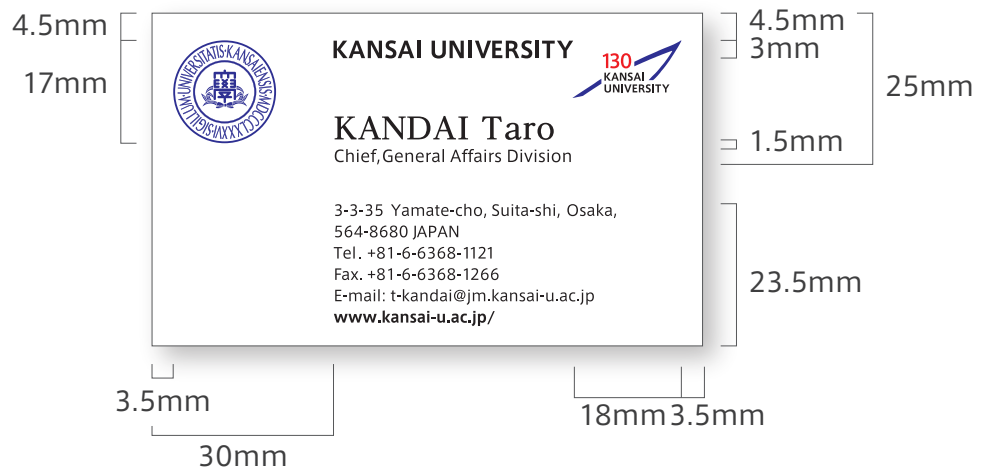

名刺

Application Design System 01

名刺デザインは横型レイアウトの横書とします。

■サイズ
H55mm×W91mm

■色指定
ロゴマーク/スクール・カラー
その他/ブラック

■文字指定/表面(和文表記)
所属・肩書・資格 / 7.5pt AXIS-R トラッキング20
姓名 / 17pt UD黎ミン-M トラッキング200
住所・電話・FAX・メールアドレス /
和字: 6.6pt AXIS-R トラッキング20 行送り10pt
[(大代表)(ダイヤルイン)は5pt]
英数字: 7pt AXIS-R トラッキング20 行送り10pt

■文字指定/裏面(英文表記)

姓名 / 14pt UD黎ミン-B トラッキング20
所属・肩書・資格 / 7.5pt AXIS-R トラッキング0
住所・電話・FAX・メールアドレス /
英数字: 7pt AXIS-R トラッキング0 行送り10pt
URL / 7pt AXIS-B トラッキング10

日本人姓名文字組規定

□=1(全角)

	姓1字	姓2字	姓3字
名1字	□ └─┬─┘ 1	□□ └─┬─┘ 1	□□□ □ └─┬─┘ 0.5
名2字	□□ └─┬─┘ 1	□□ □□ └─┬─┘ 0.5	□□□ □□ └─┬─┘ 0.5
名3字	□ □□□ └─┬─┘ 0.5	□□ □□□□ └─┬─┘ 0.5	□□□ □□□□ └─┬─┘ 0.5

表面(和文表記)

裏面(英文表記)