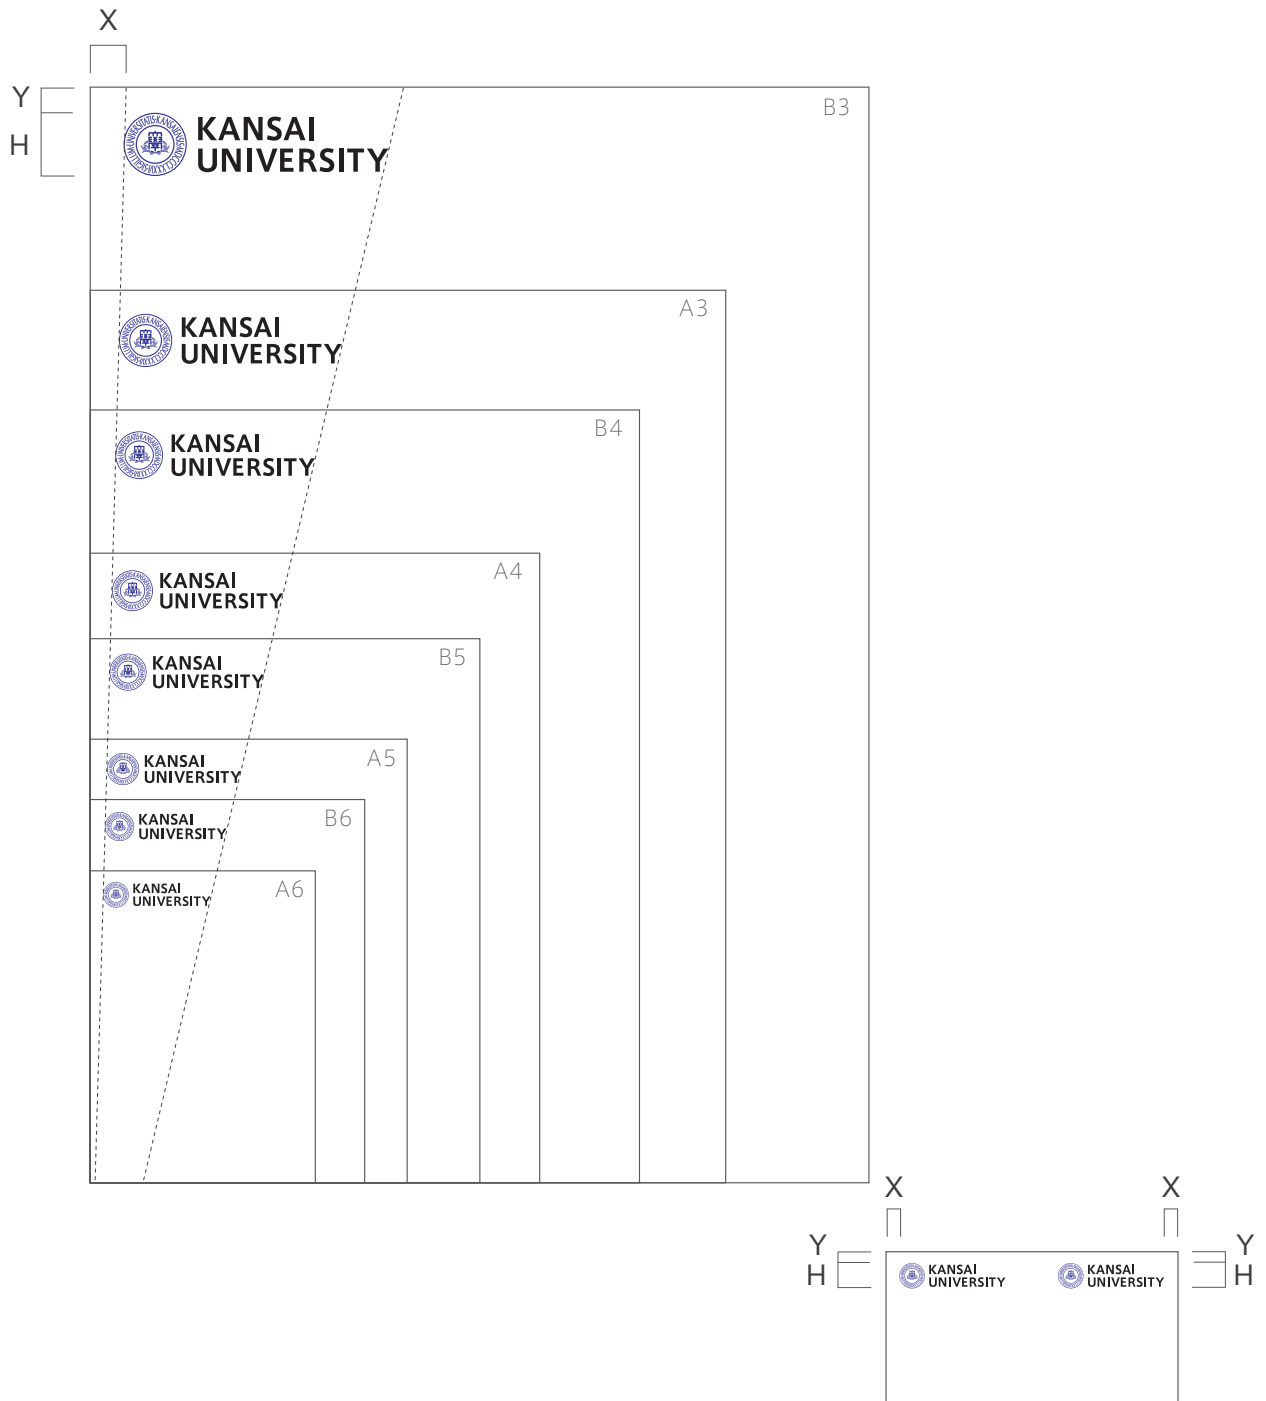

C
03

広告:雑誌/ポスター

Design Examples 03

雑誌、ポスター広告の基本フォーマットです。
表示ポジションは左上もしくは右上とします。

size	H	X	Y
A0	62	36	30
A1	45	24	20
A2	33	18	15
A3	25	14	11
A4・A4見開き	19	10	8
A5	14	8	6
A6	12	6	5

(単位:mm)

size	H	X	Y
B0	74	42	35
B1	54	30	24
B2	40	22	18
B3	30	15	12
B4	22	12	10
B5・B5見開き	17	9	7
B6	14	7	6

(単位:mm)