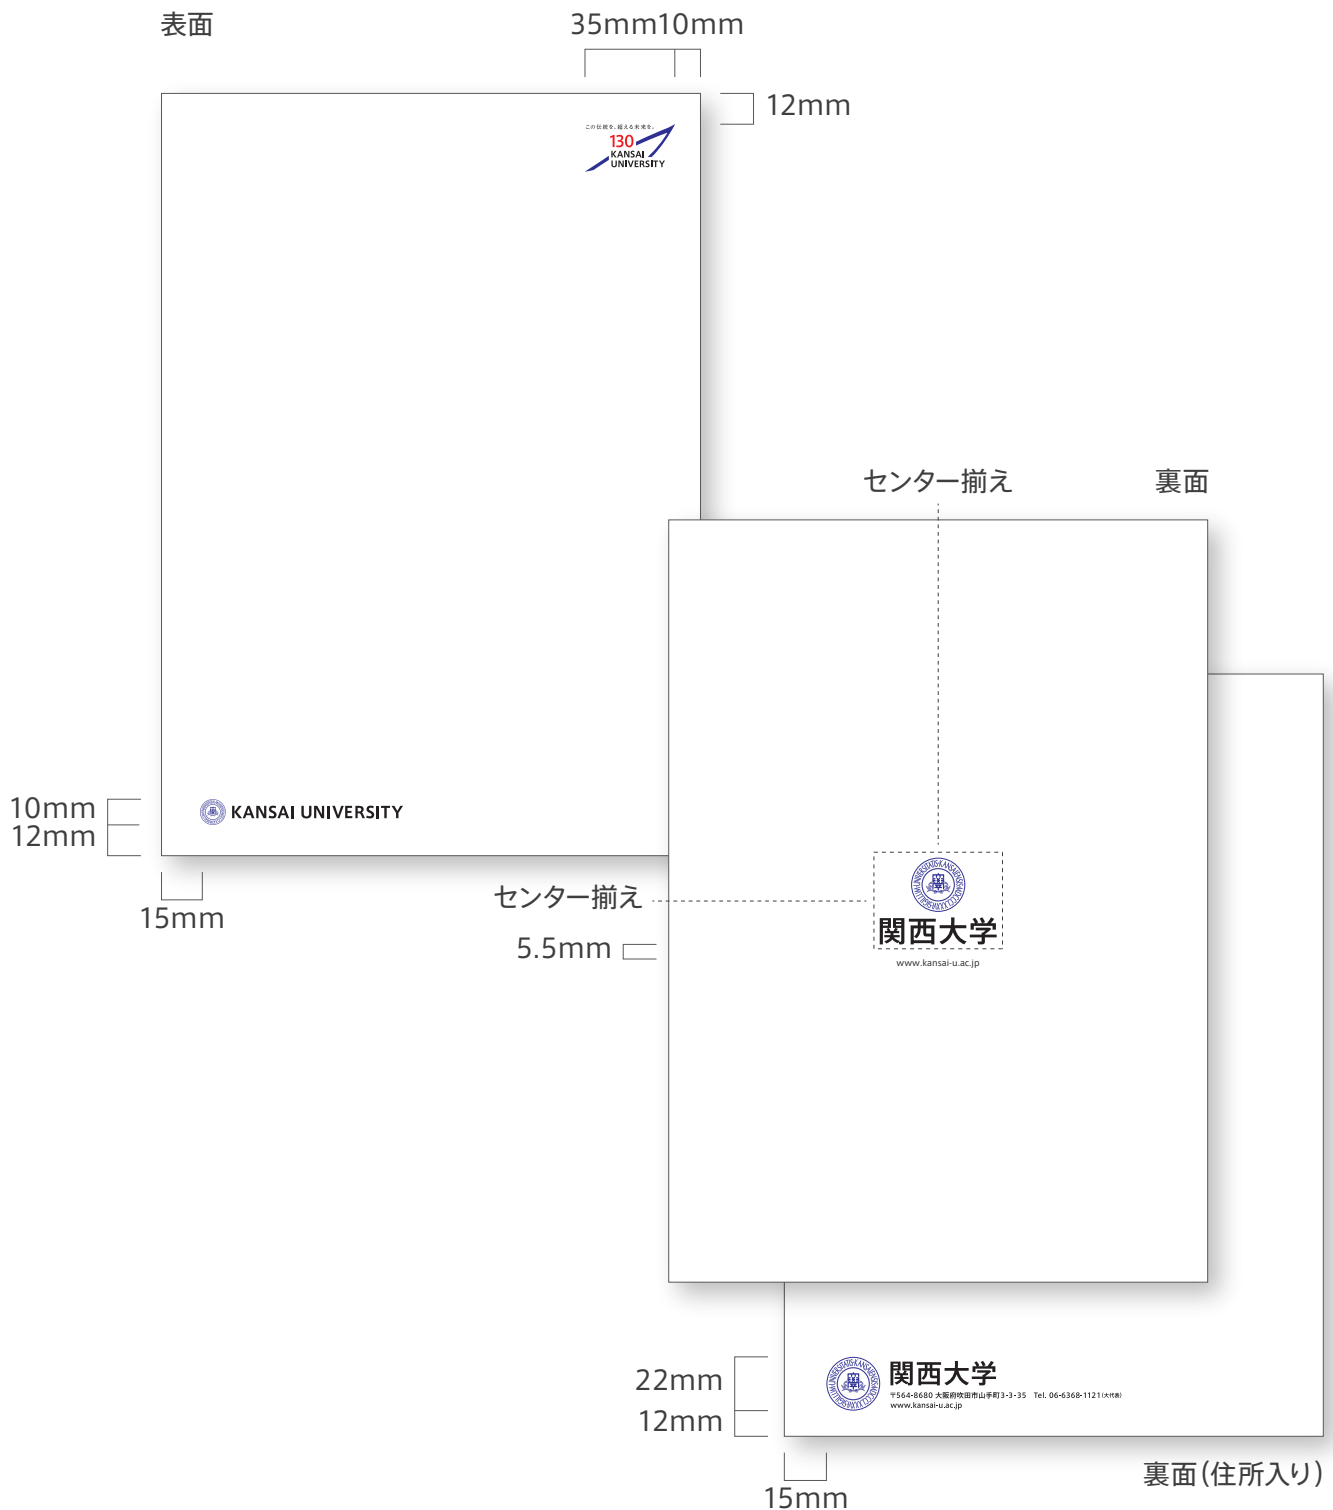

C
01

パンフレット

Design Examples 01

パンフレットの基本フォーマットです。

■サイズ

A4 / H297mm×W210mm

■色指定

ロゴマーク/スクール・カラー
その他/ブラック

■文字指定/裏面

URL / 9pt AXIS-M トラッキング0

■文字指定/裏面 (住所入り)

住所・電話 /

和字: 7.5pt AXIS-M トラッキング20 行送り11pt

英数字: 8pt AXIS-M トラッキング0 行送り11pt

URL / 8pt AXIS-M トラッキング0

広告:新聞

Design Examples 02

新聞広告の基本フォーマットです。
表示ポジションは左上もしくは右上とします。

size	H	X	Y
全15段・全15段見開き	38	12	10
全10段	32	10	8
全7段	28	9	7
全5段	25	8	6
半5段	22	7	6

(単位:mm)